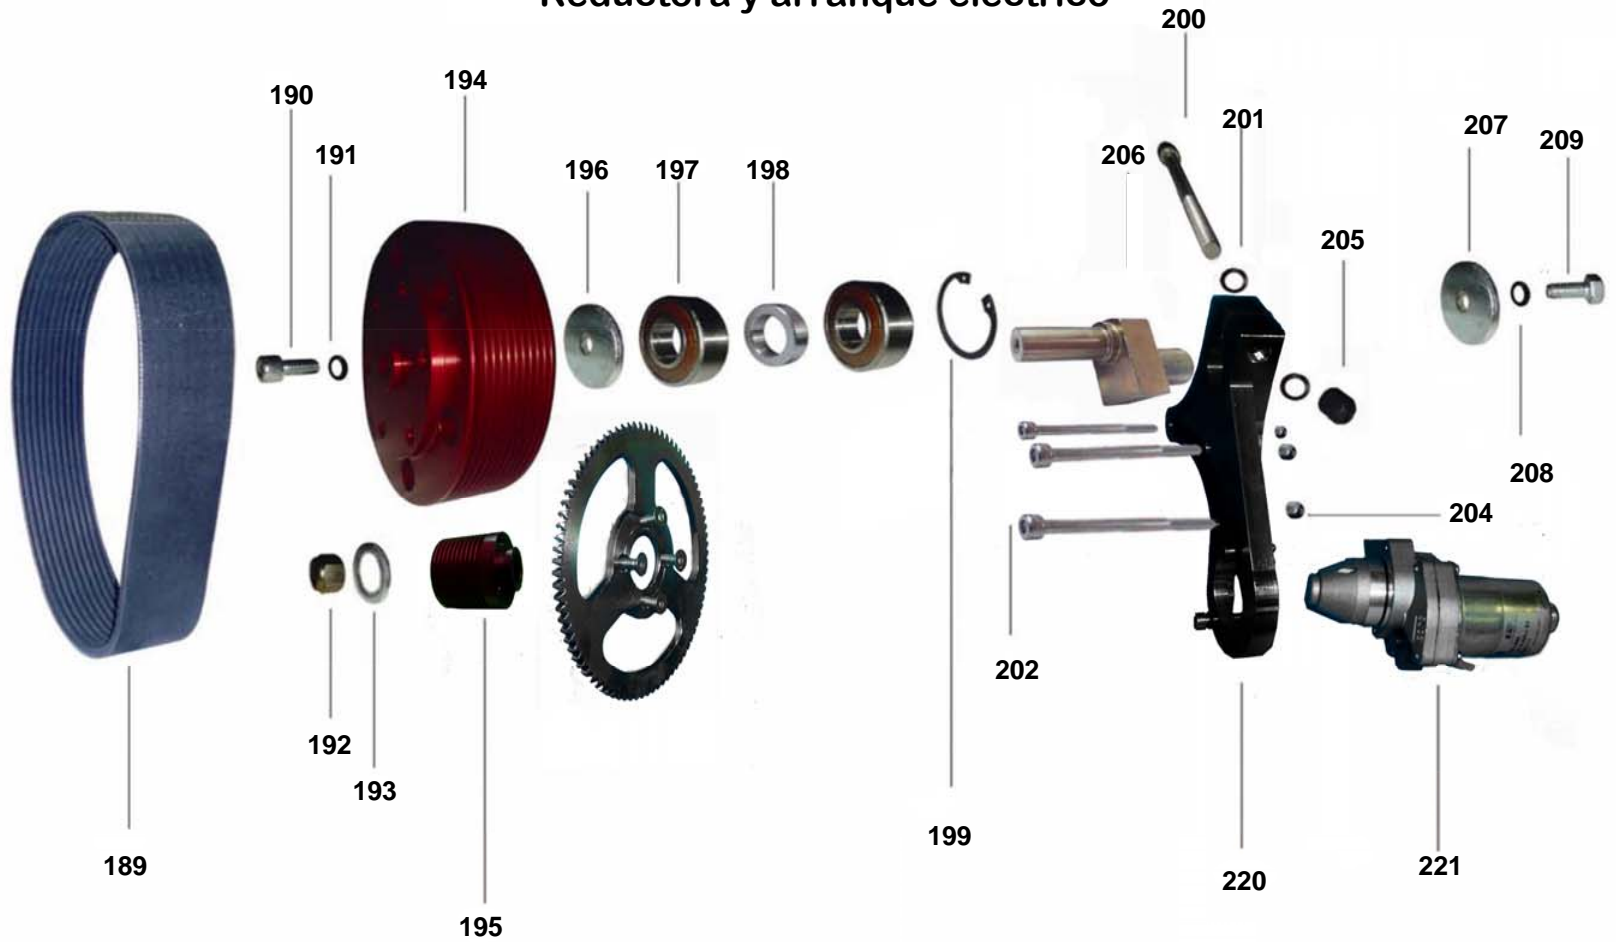

Despiece motor tipo AIRMAX Bloque Motor, Cilindro y Encendido

Despiece motor tipo AIRMAX Carburador y filtro de aire

Despiece motor tipo AIRMAX

Escape y Salida de Escape

Despiece motor tipo AIRMAX Reductora

Despiece motor tipo Airmax

Reductora y arranque electrico

Despiece motor tipo Airmax

Reductora mecánica y embrague

Despiece motor tipo Airmax

Sistema de arranque manual

Despiece motor tipo Airmax

Sistema de arranque manual con ventilación forzada