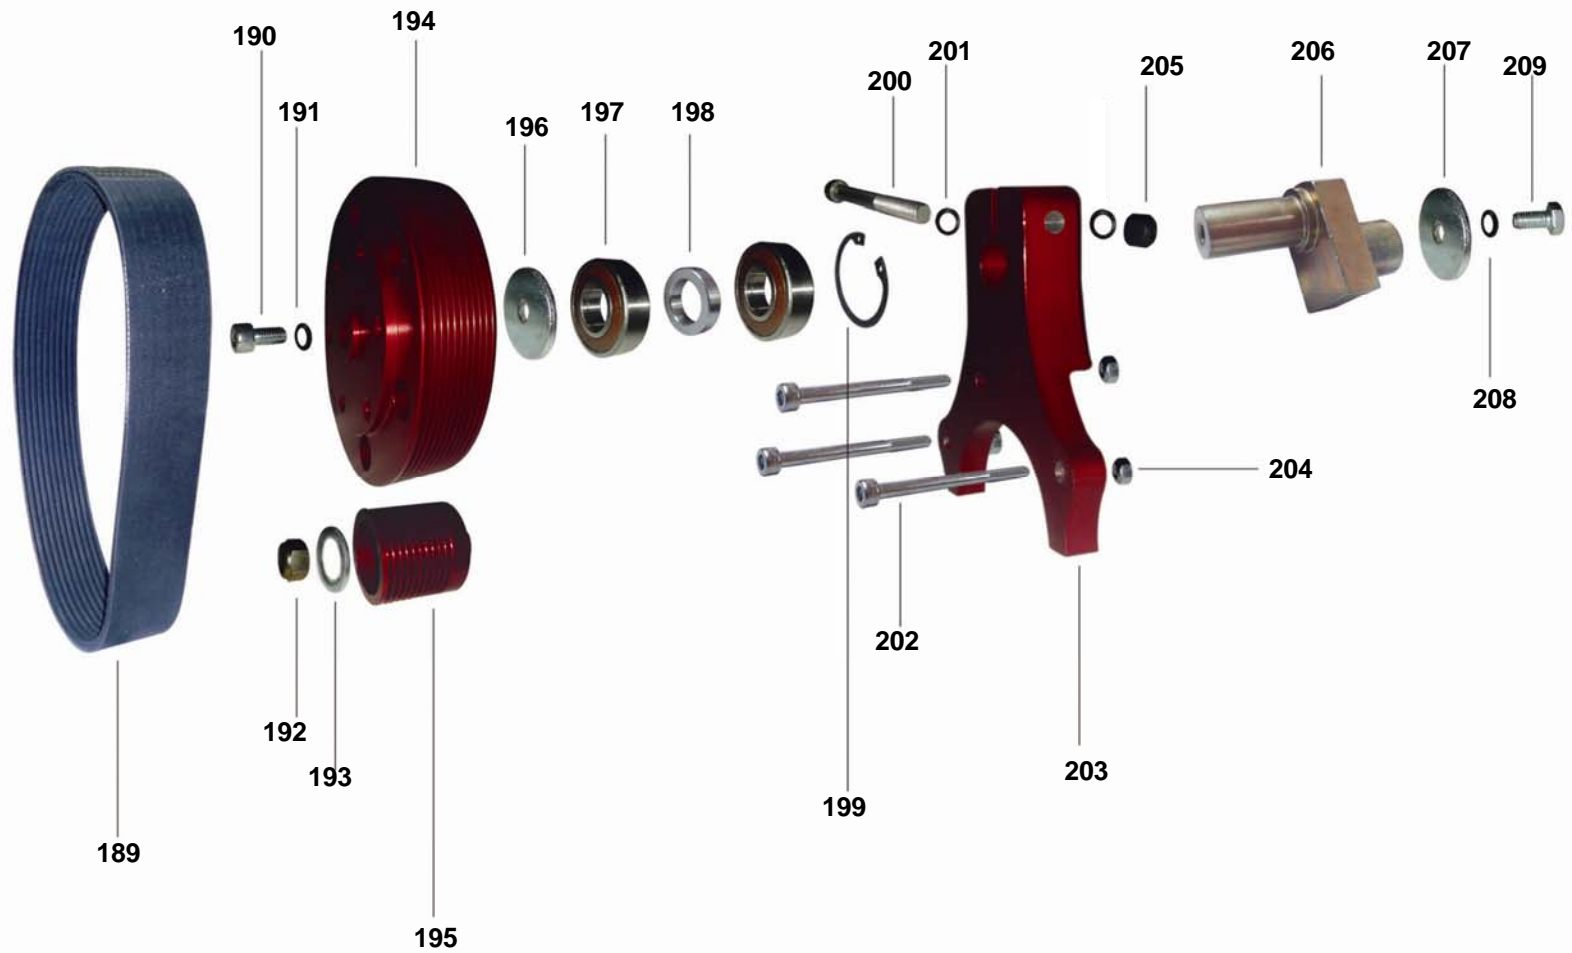

Despiece motor tipo AIRMAX Bloque Motor, Cilindro y Encendido

Despiece motor tipo AIRMAX Carburador y filtro de aire

Despiece motor tipo AIRMAX

Escape y Salida de Escape

Despiece motor tipo AIRMAX Reductora

Despiece motor tipo Airmax

Reductora y arranque electrico

Despiece motor tipo Airmax

Reductora mecánica y embrague

Despiece motor tipo Airmax

Sistema de arranque manual

Despiece motor tipo Airmax

Sistema de arranque manual con ventilación forzada